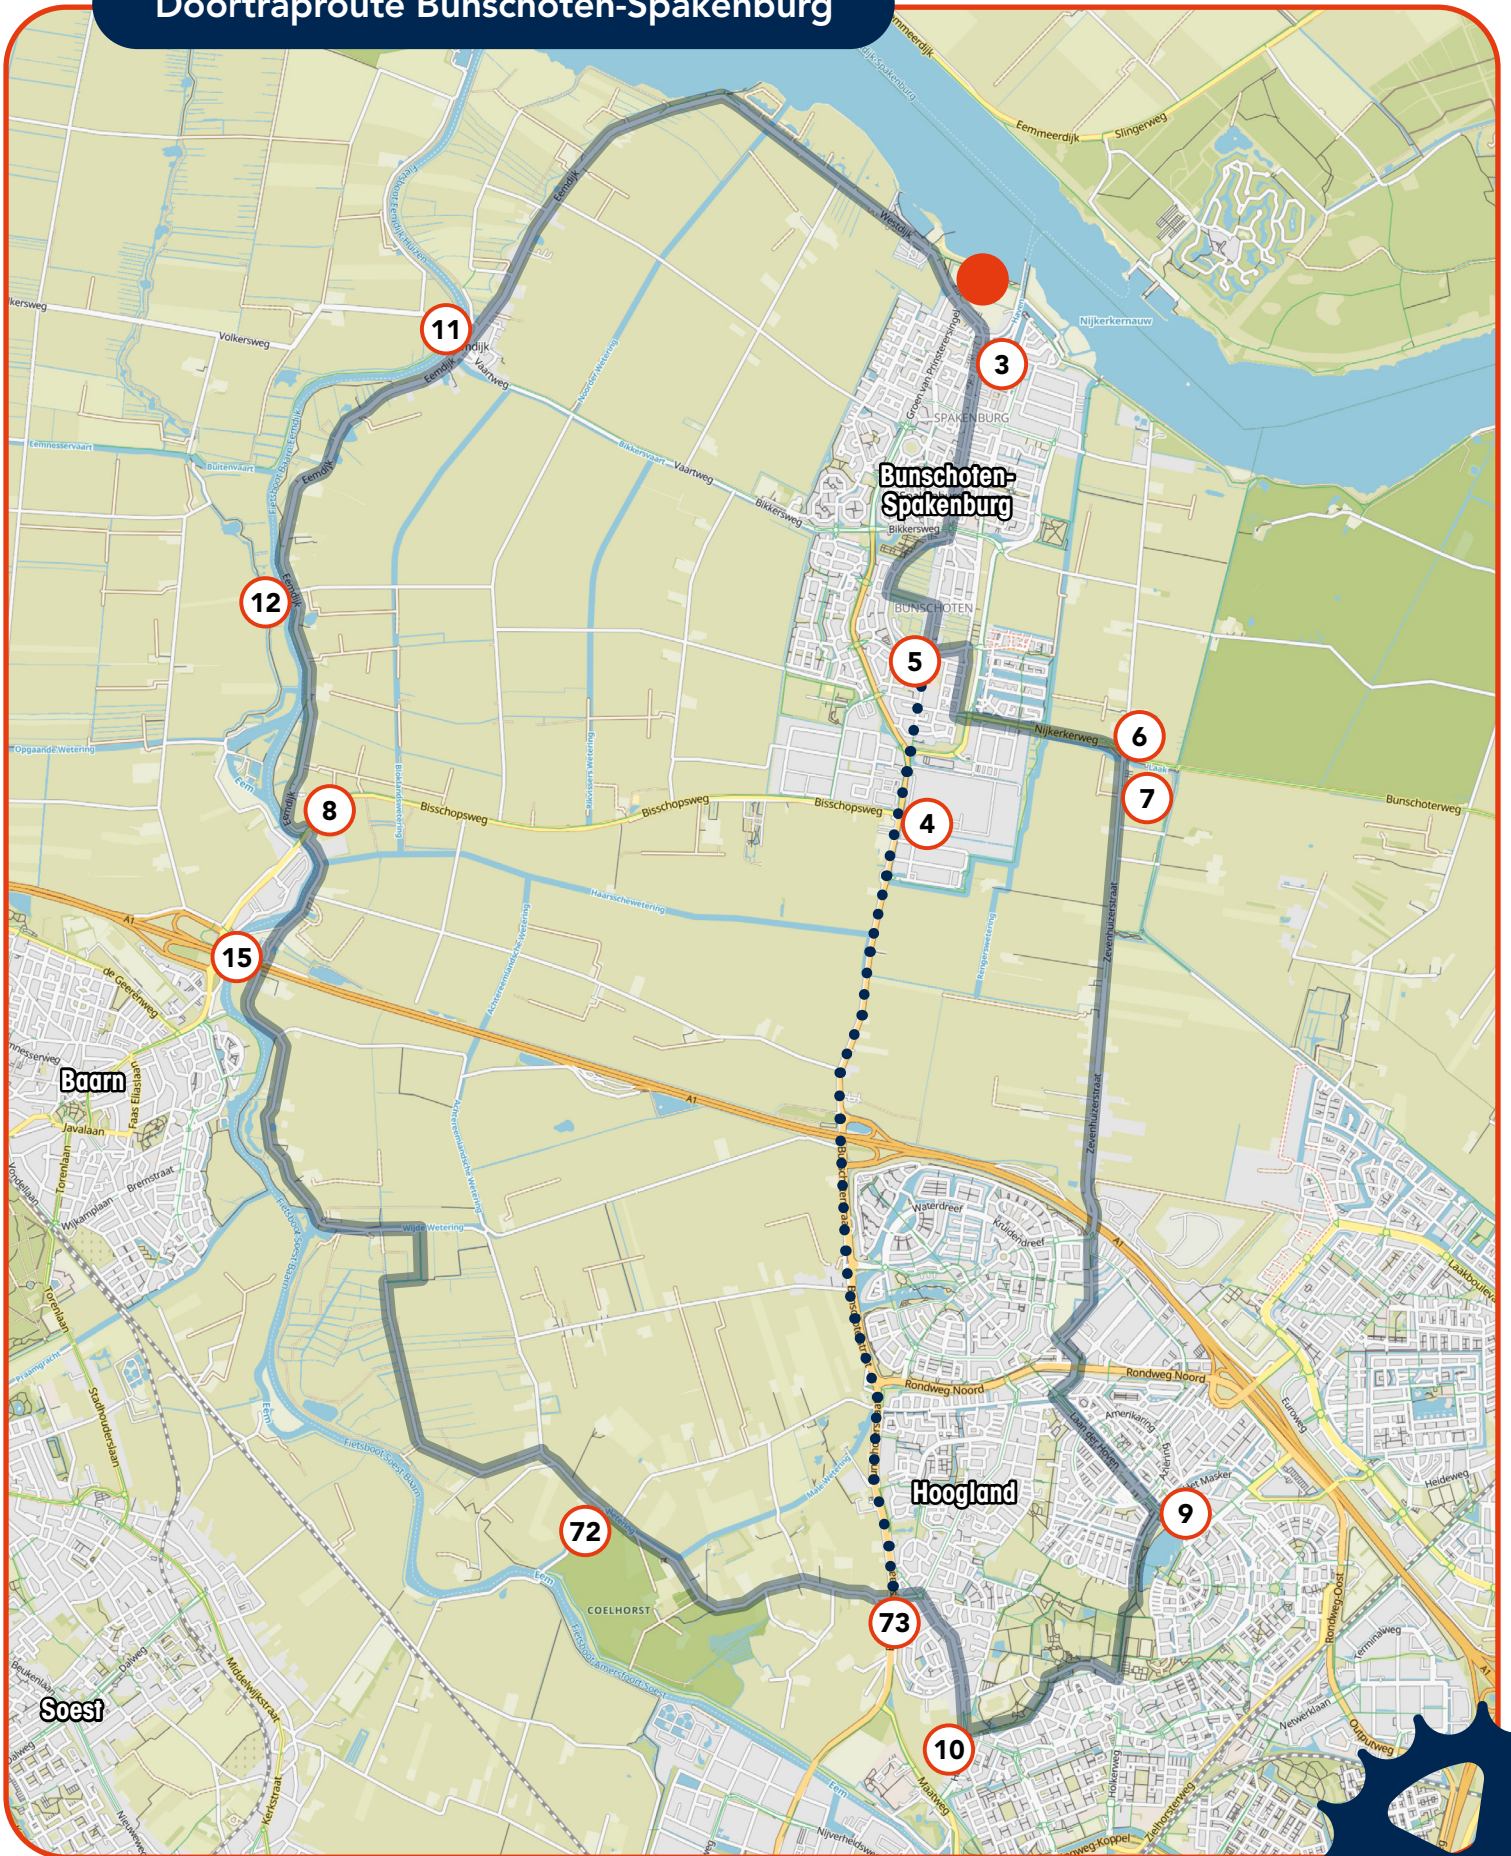

Doortraproute Bunschoten-Spakenburg

UN 03-2024

Doortraproute Bunschoten-Spakenburg

Navigatiebestand GPX

Beoordelen Doortraproute

PROVINCIE  UTRECHT

Doortraproute Bunschoten-Spakenburg

Navigatiebestand GPX

Beoordelen Doortraproute

PROVINCIE UTRECHT