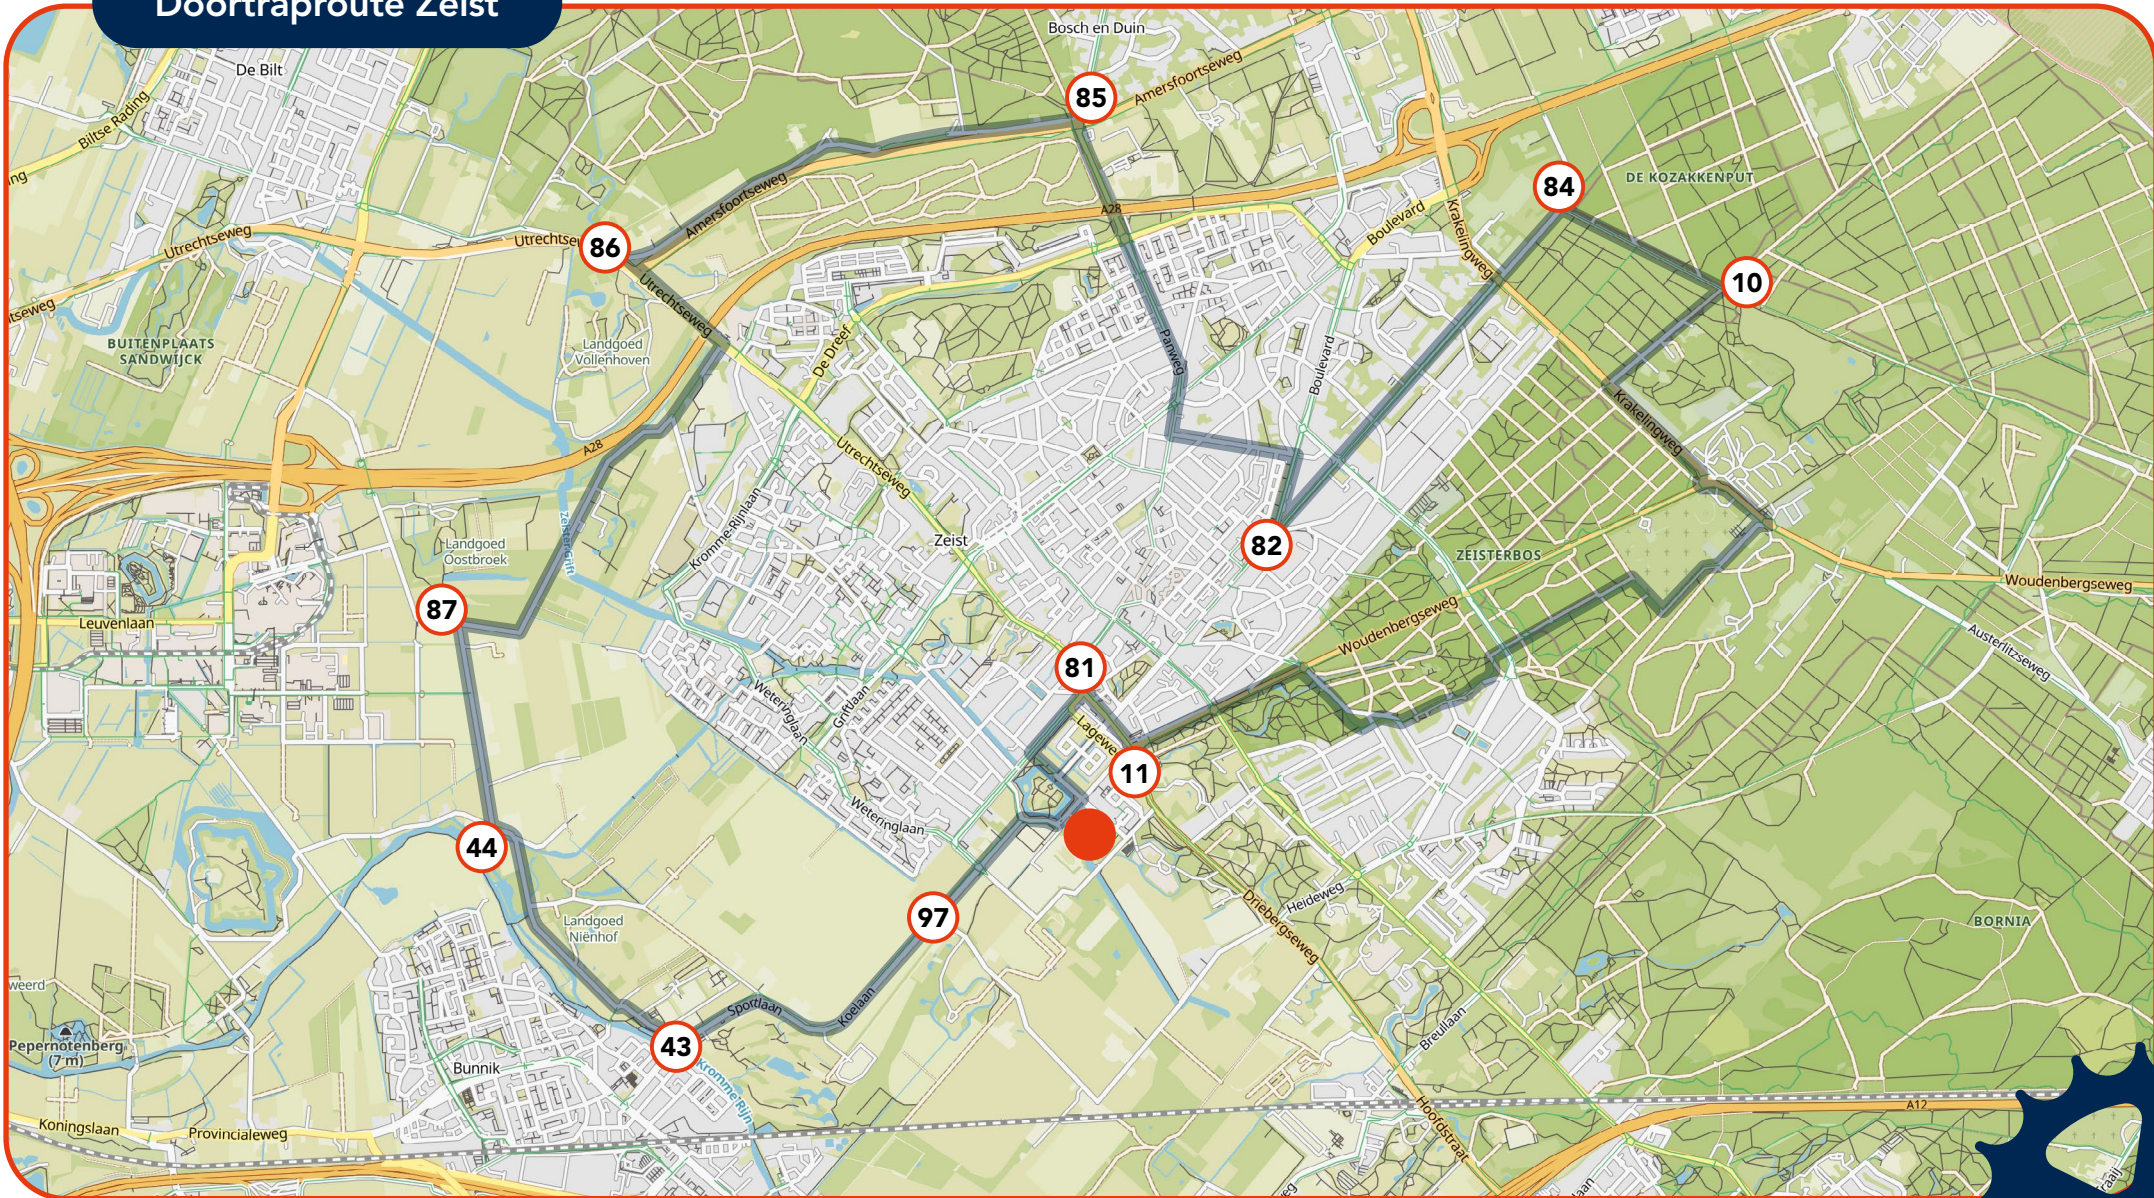

# Doortraproute Zeist

## Doortraproute Zeist

Navigatiebestand GPX

Beoordelen Doortraproute

**doortrappen**  
veiliger fietsen tot je 100<sup>ste</sup>

**VEILIGVERKEER**

 PROVINCIE  UTRECHT

  
Gemeente Zeist