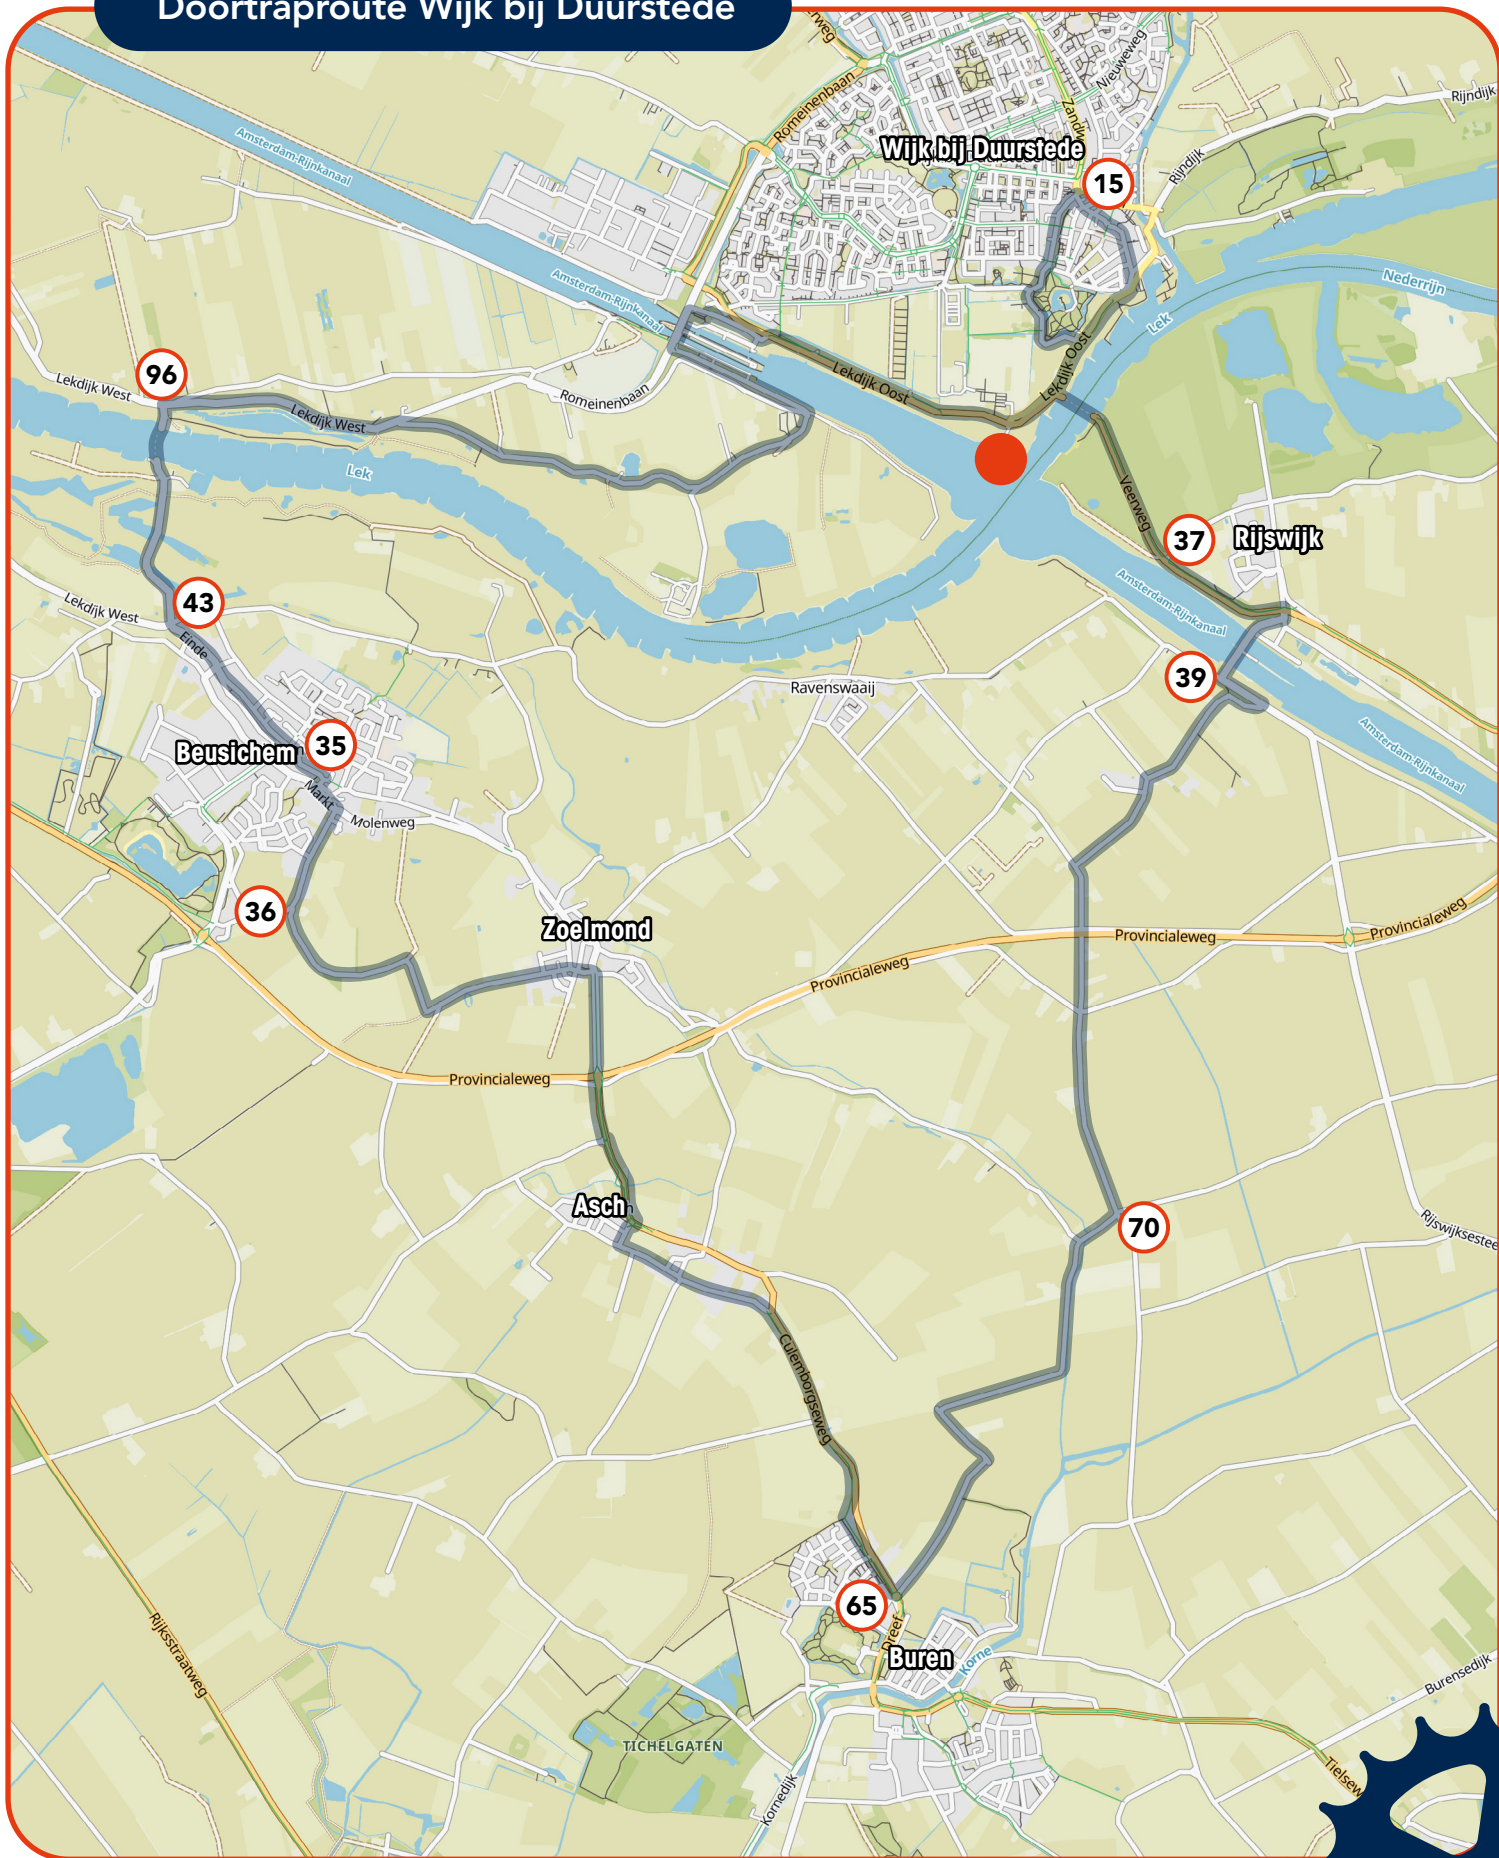

# Doortraproute Wijk bij Duurstede

UNI\_03-2023

**doortrappen**  
veiliger fietsen tot je 100<sup>ste</sup>

**VEILIGVERKEER**

PROVINCIE UTRECHT

gemeente  
**Wijk bij Duurstede**

# Doortraproute Wijk bij Duurstede

Navigatiebestand GPX

Beoordelen Doortraproute

PROVINCIE UTRECHT