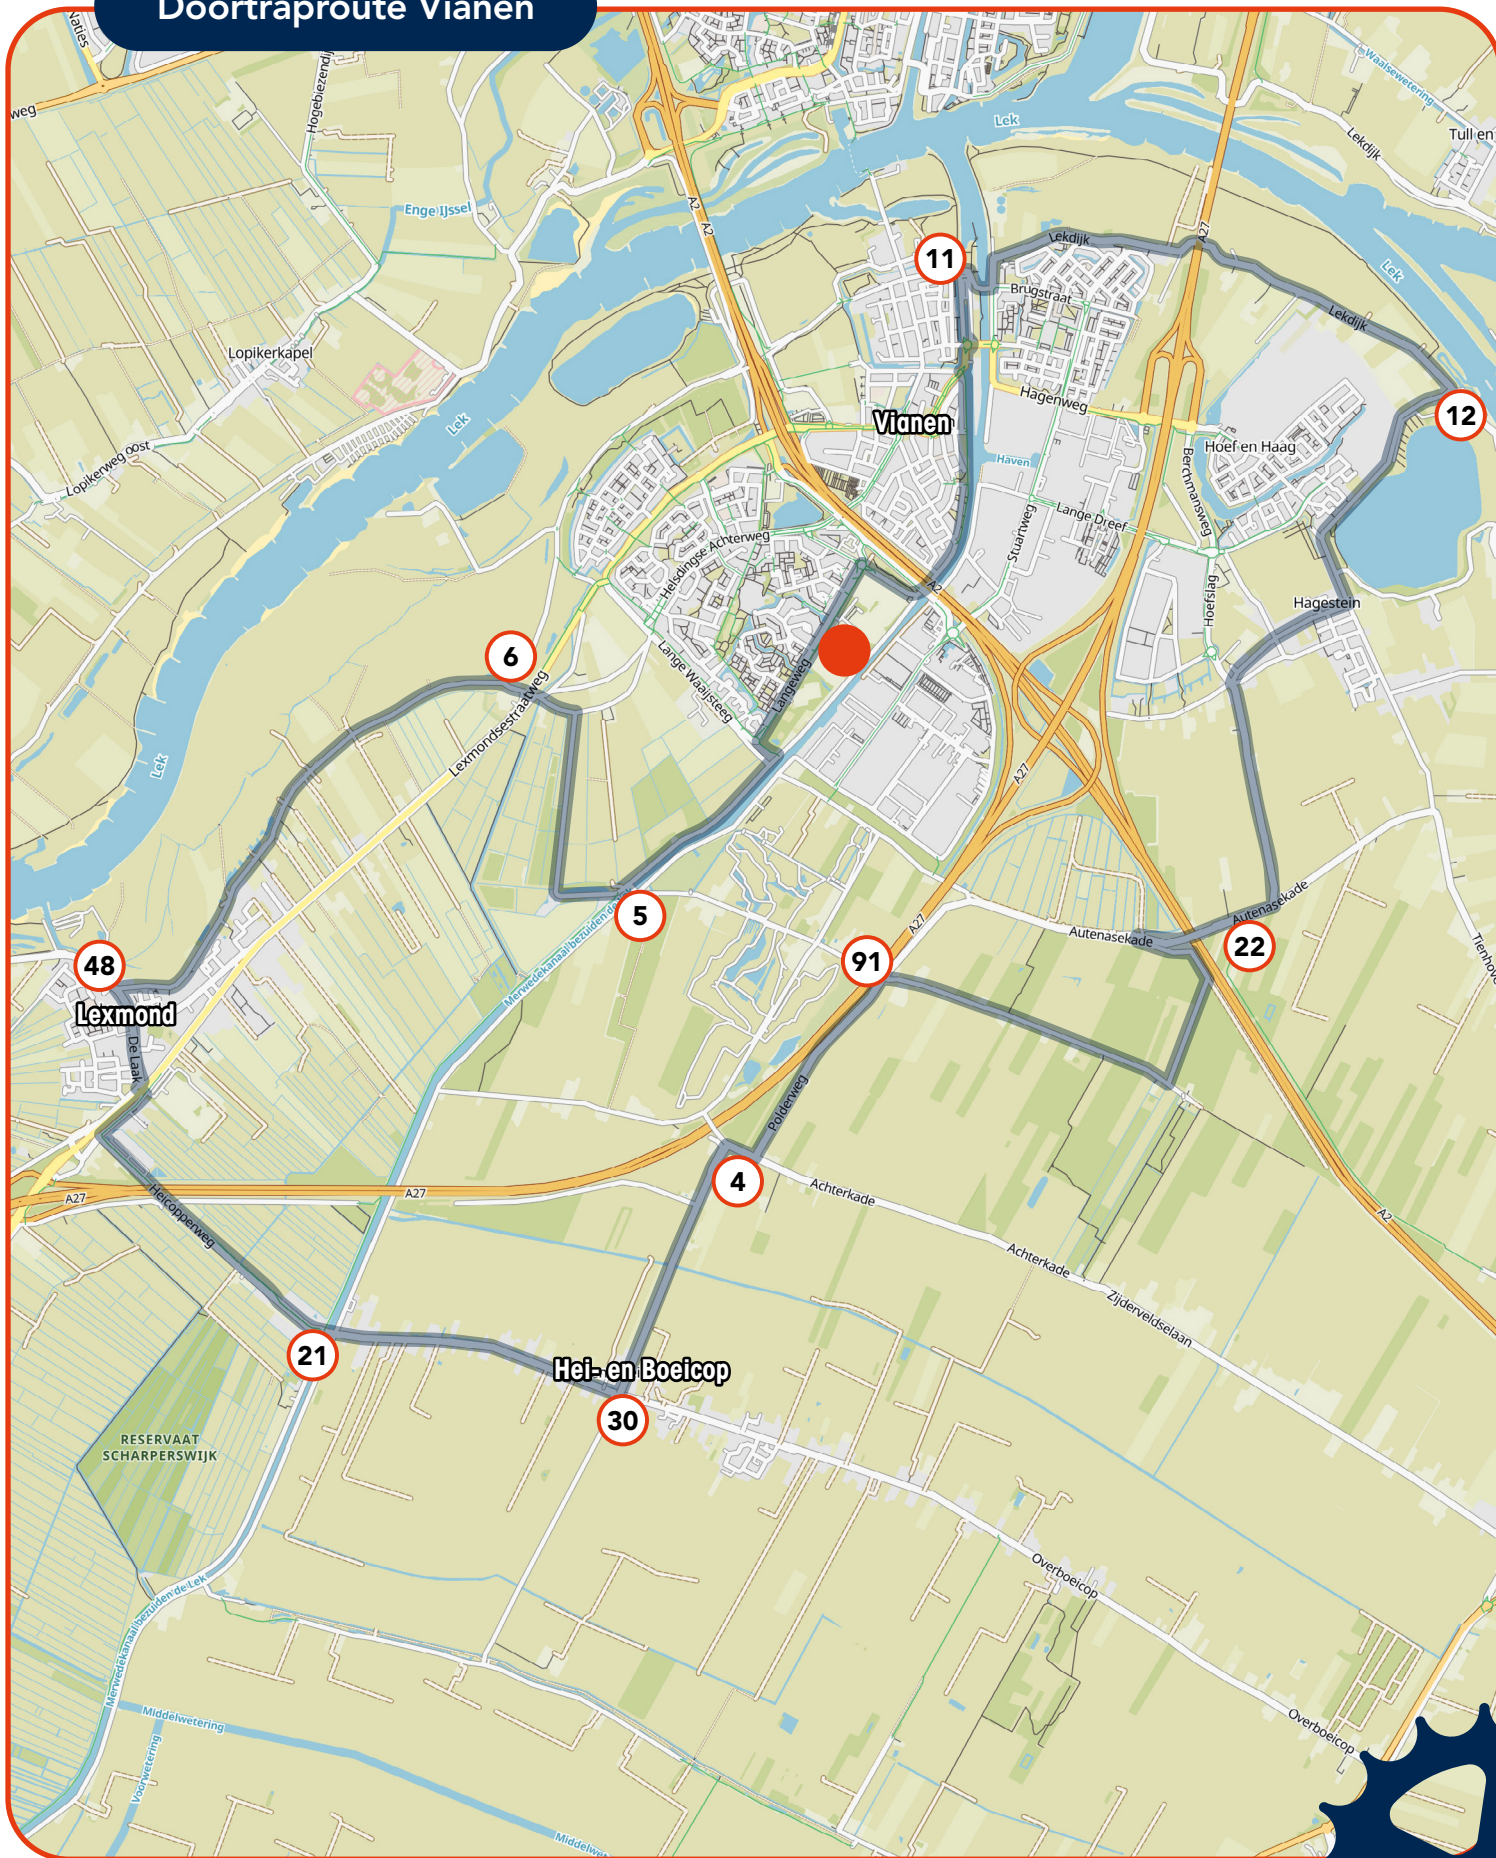

Doortraproute Vianen

UN 10-2022

Doortraproute Vianen

[Navigatiebestand GPX](#)

[Beoordelen Doortraproute](#)

PROVINCIE  UTRECHT

GEMEENTE
VIJF
HEE
REN
LAN
DEN

Doortraproute Vianen

[Navigatiebestand GPX](#)

[Beoordelen Doortraproute](#)

PROVINCIE  UTRECHT

GEMEENTE
VIJF
HEE
REN
LAN
DEN