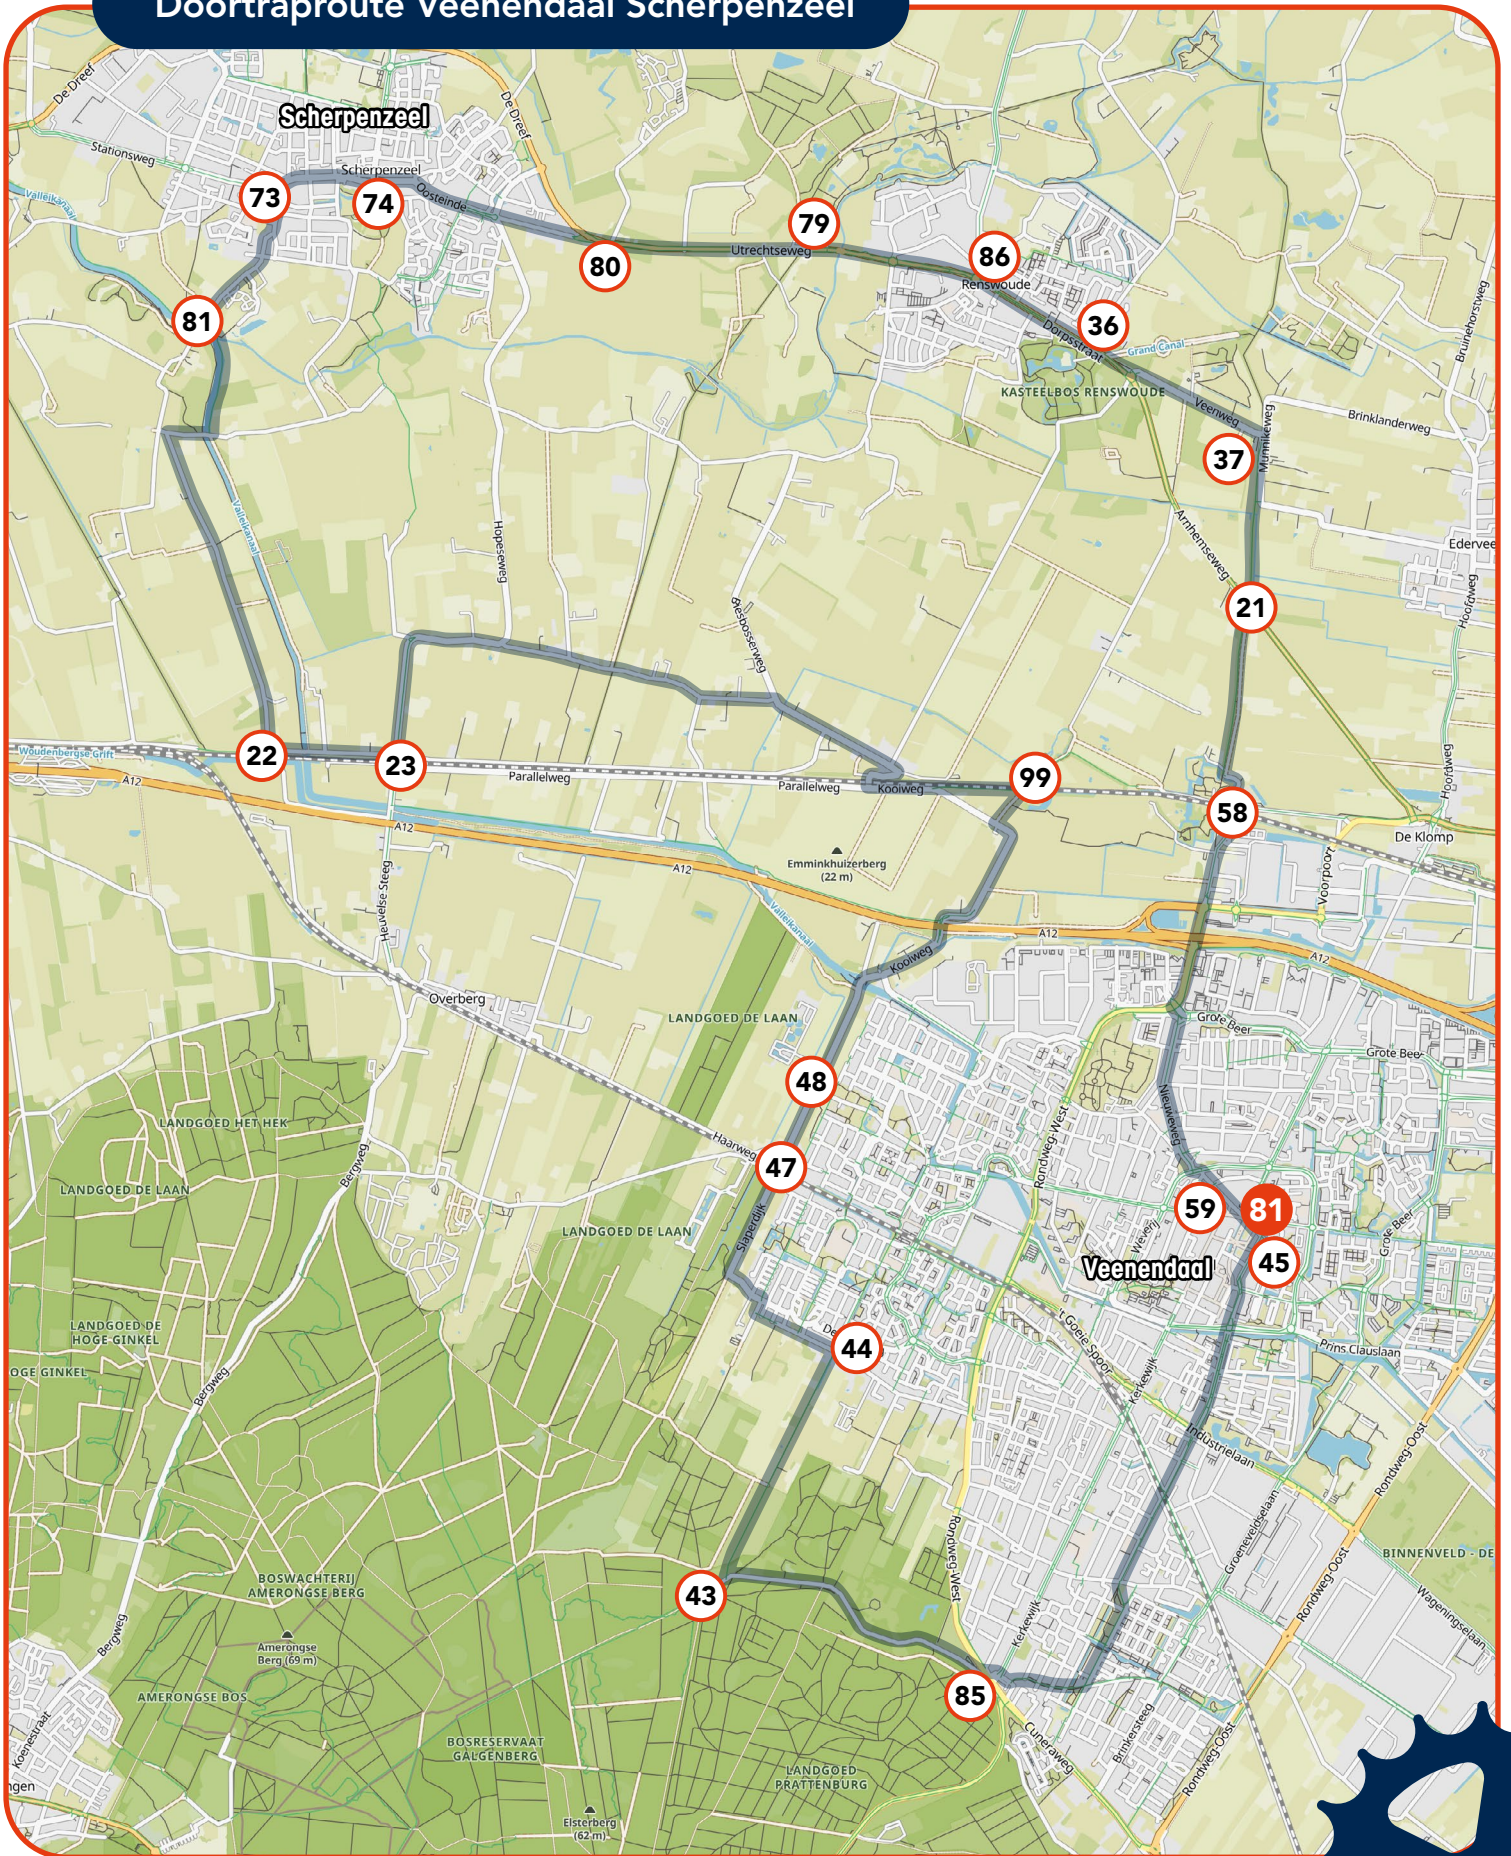

# Doortraproute Veenendaal Scherpenzeel

UNI 09-2022

# Doortraproute Veenendaal Scherpenzeel

[Navigatiebestand GPX](#)

[Beoordelen Doortraproute](#)

**doortrappen**  
veiliger fietsen tot je 100<sup>ste</sup>

PROVINCIE  UTRECHT

**VEILIGVERKEER**

GEMEENTE  **VEENENDAAL**