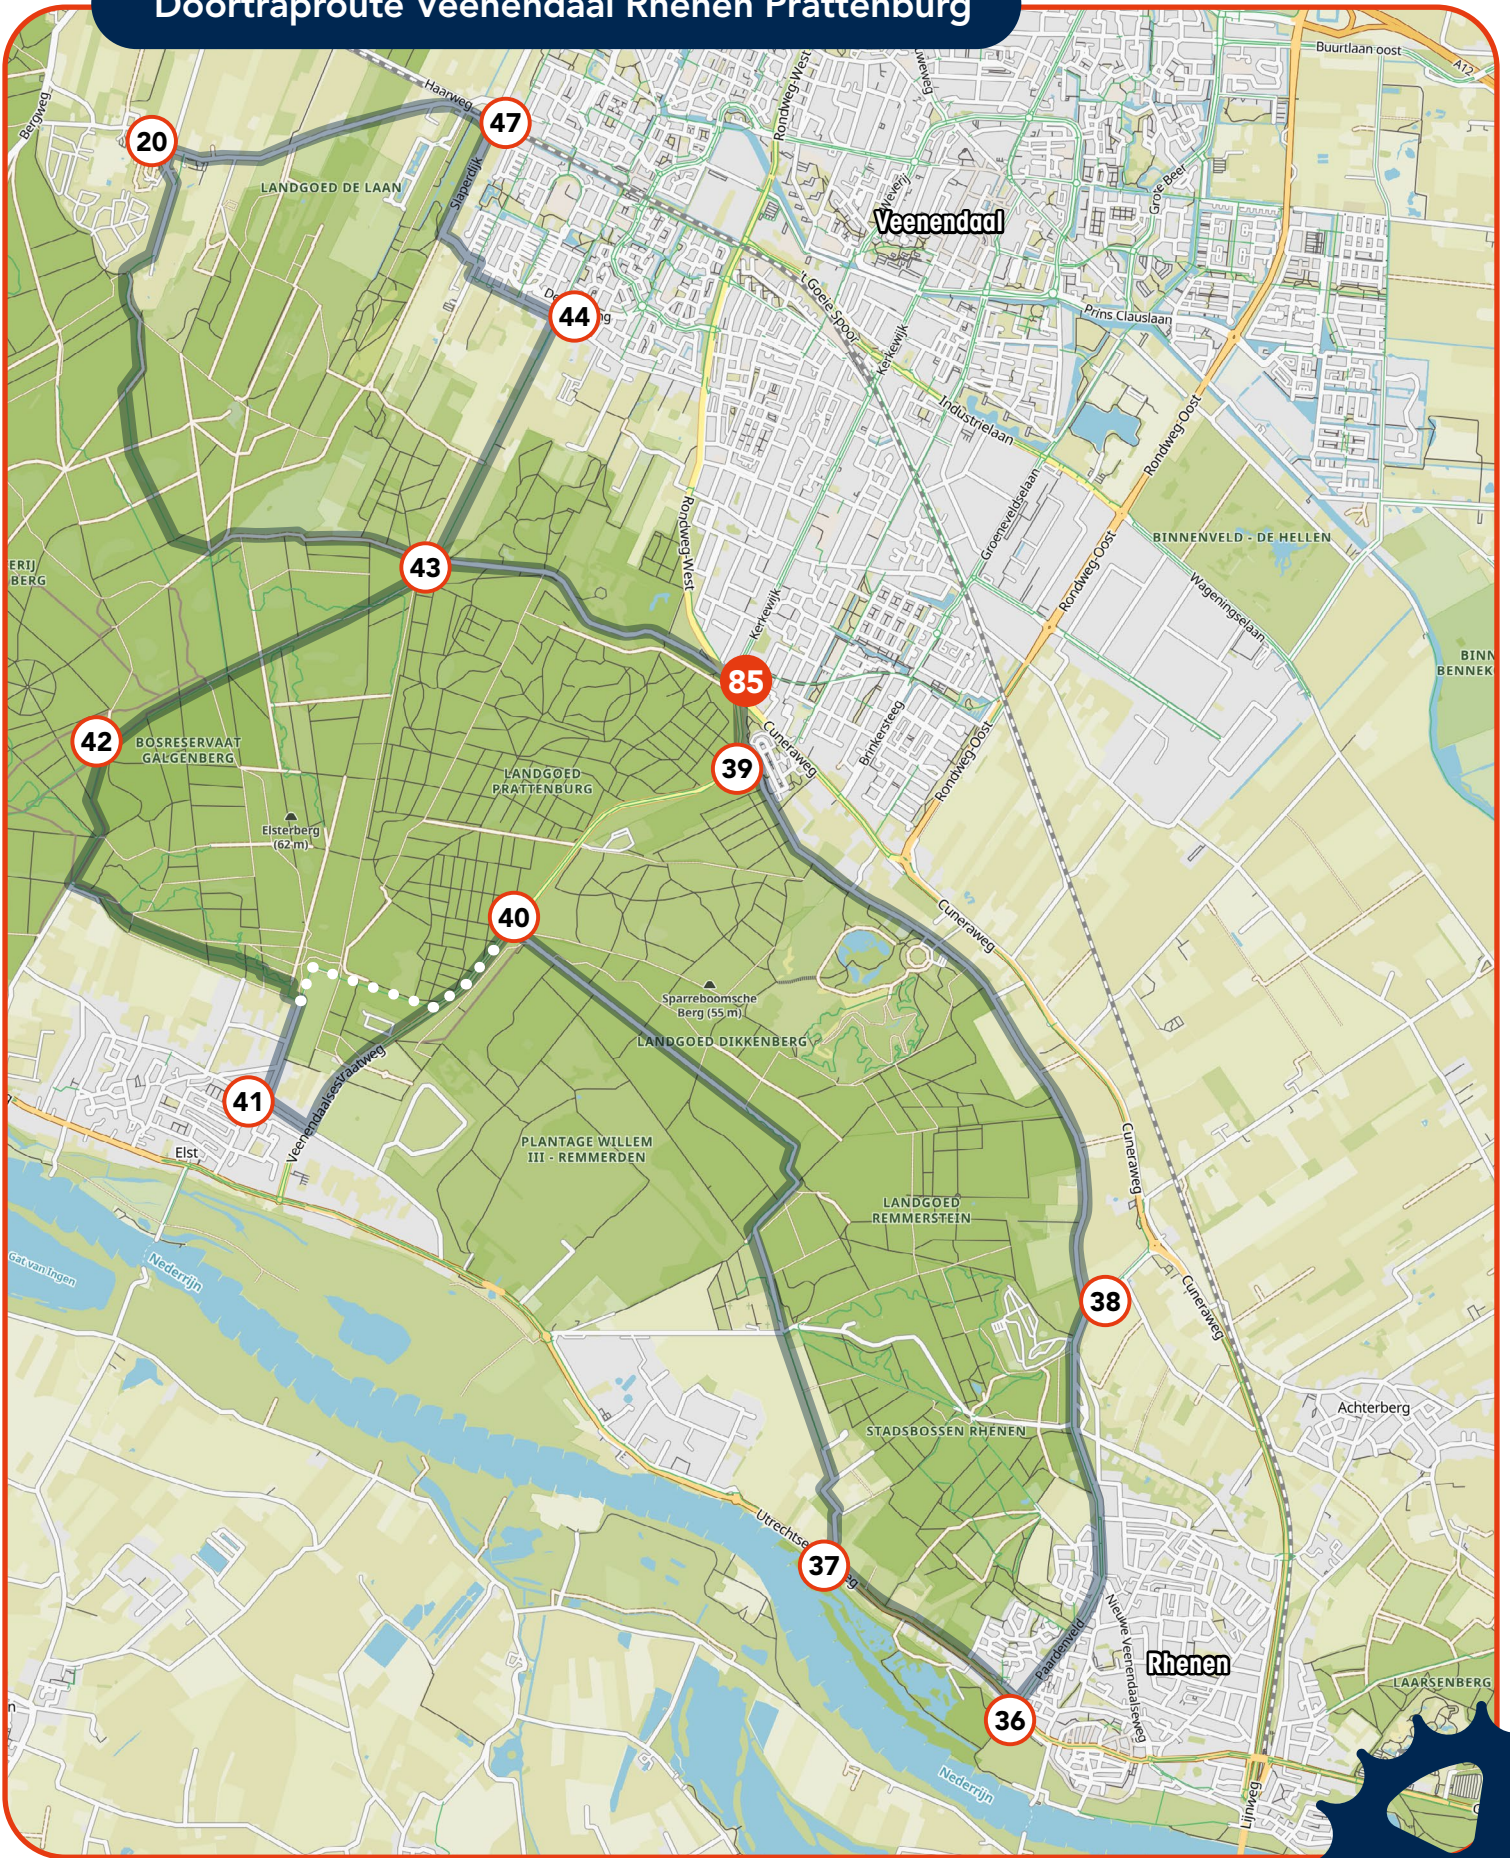

Doortraproute Veenendaal Rhenen Prattenburg

UNI 09-2022

Doortraproute Veenendaal Rhenen Prattenburg

[Navigatiebestand GPX](#)

[Beoordelen Doortraproute](#)

doortrappen
veiliger fietsen tot je 100^{ste}

PROVINCIE  UTRECHT

VEILIGVERKEER

GEMEENTE  **VEENENDAAL**

Doortraproute Veenendaal Rhenen Prattenburg

[Navigatiebestand GPX](#)

[Beoordelen Doortraproute](#)

doortrappen
veiliger fietsen tot je 100^{ste}

PROVINCIE  UTRECHT

VEILIGVERKEER

GEMEENTE  **VEENENDAAL**