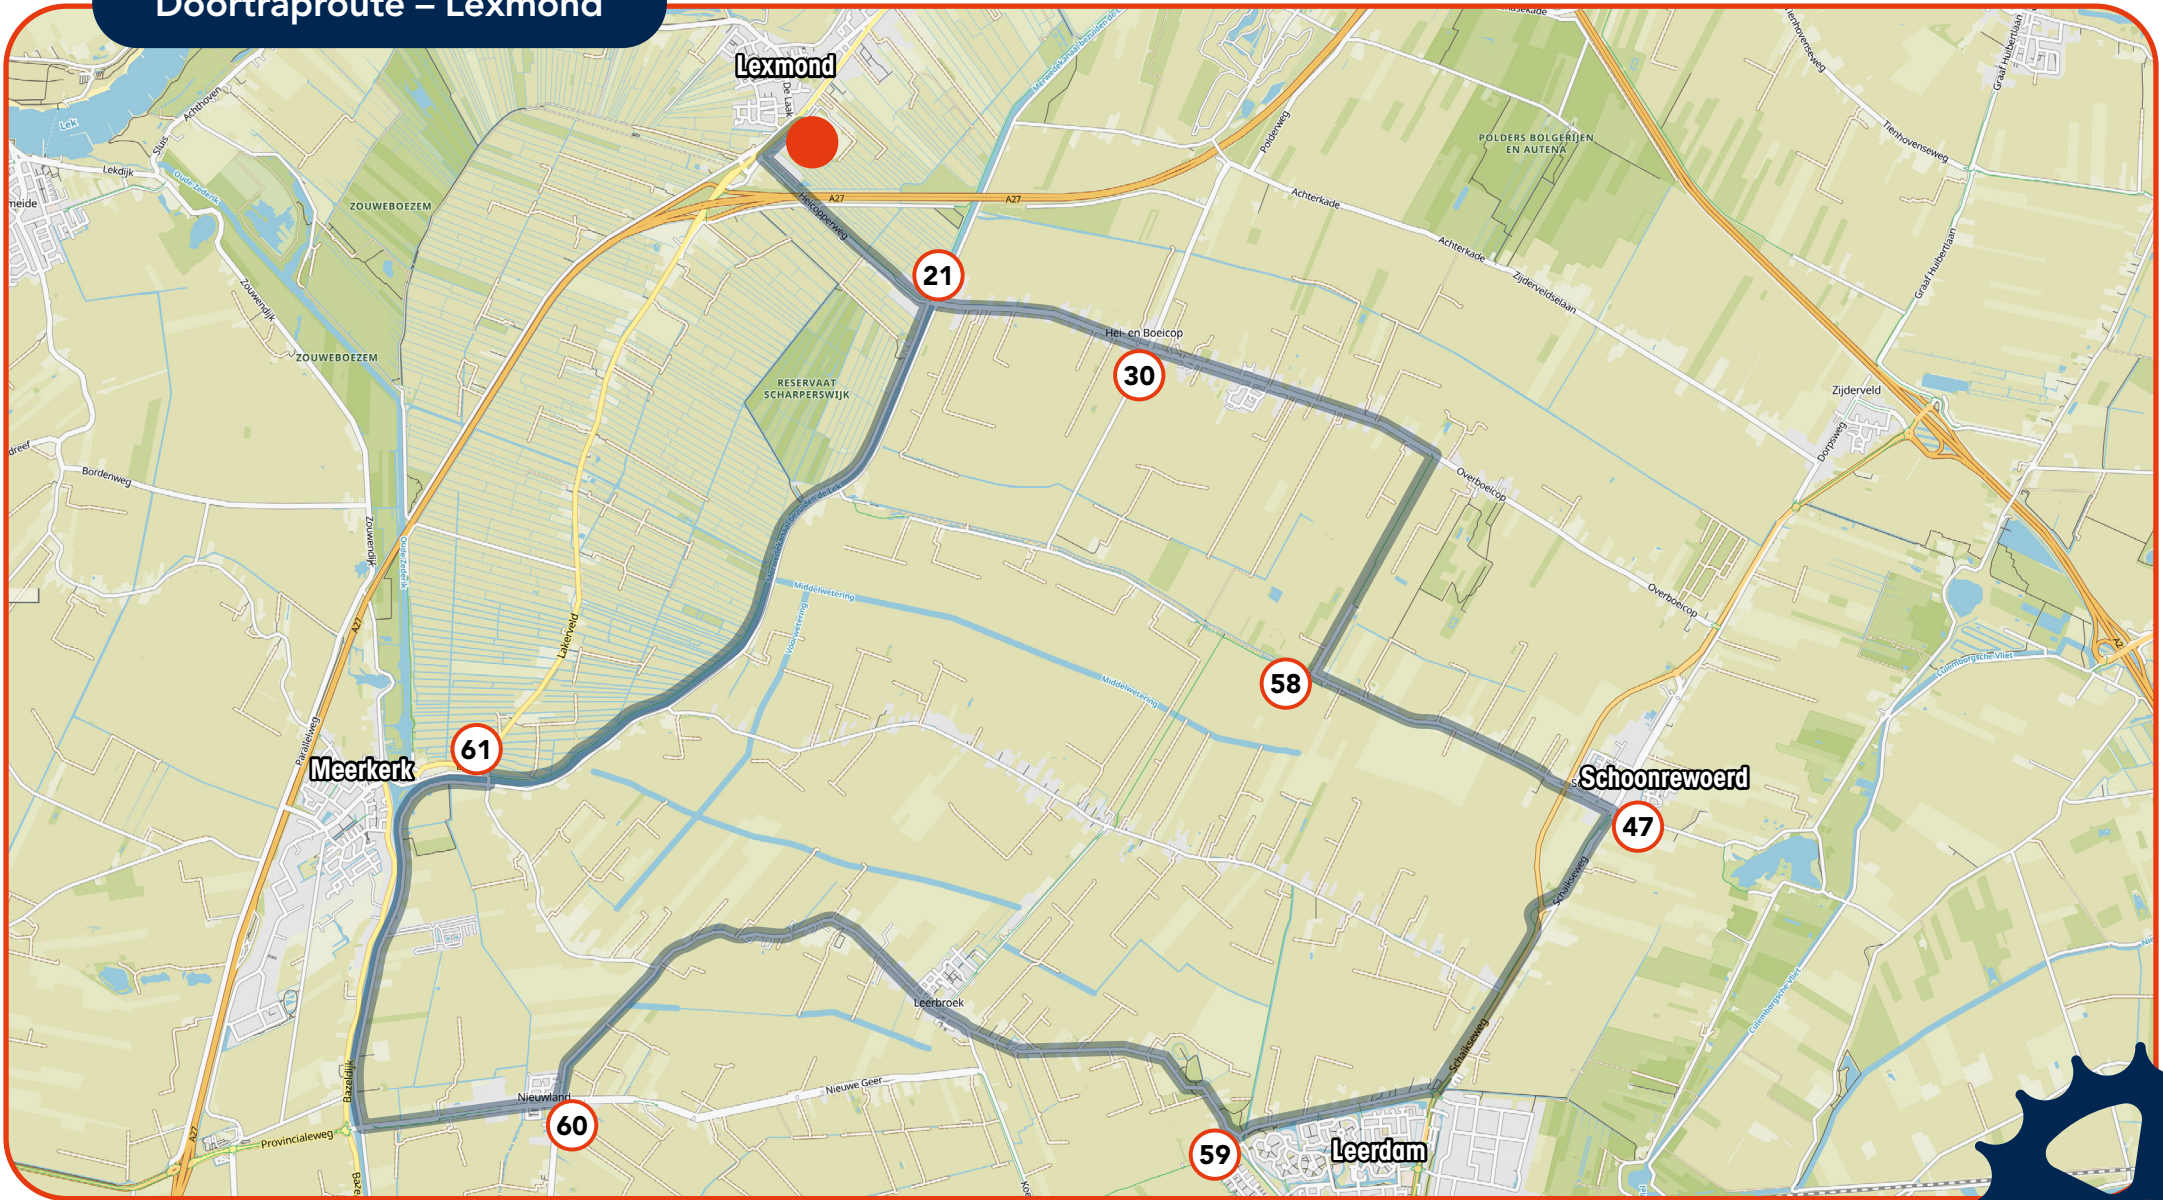

# Doortraproute – Lexmond

## Doortraproute – Lexmond

[Navigatiebestand GPX](#)

[Beoordelen Doortraproute](#)

 **VEILIGVERKEER**

**doortrappen**  
veilig(er) fietsen tot je 100ste

PROVINCIE  UTRECHT

GEMEENTE  
VIJF  
HEE  
REN  
LAN  
DEN