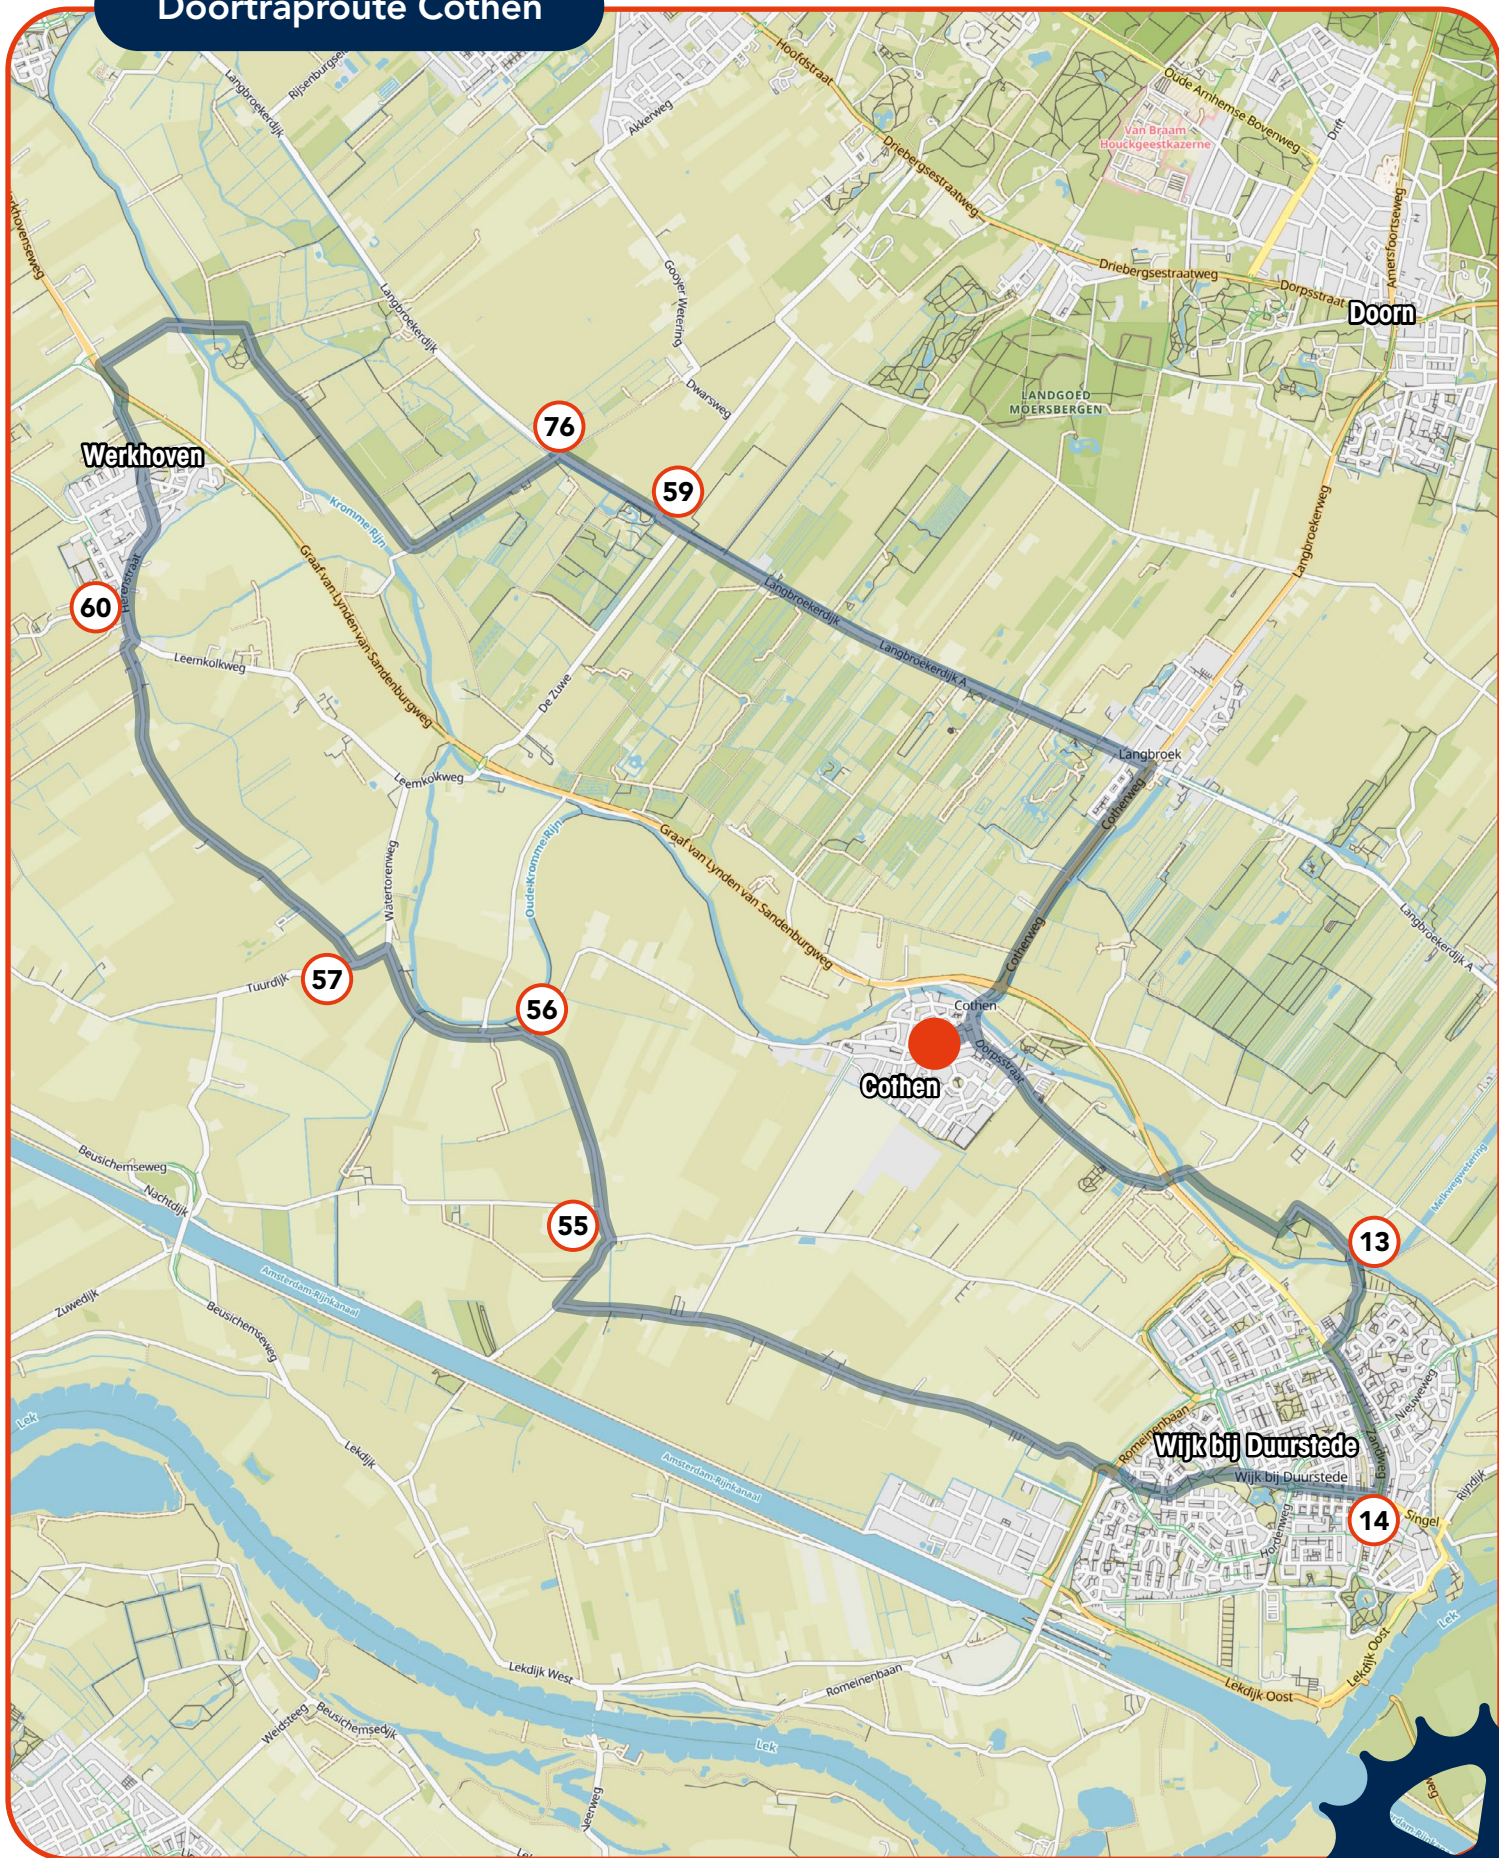

Doortraproute Cothen

UN 10-2023

doortrappen
veiliger fietsen tot je 100^{ste}

VEILIGVERKEER

PROVINCIE UTRECHT

Doortraproute Cothen

Navigatiebestand GPX

Beoordelen Doortraproute

PROVINCIE UTRECHT

Doortraproute Cothen

Navigatiebestand GPX

Beoordelen Doortraproute

PROVINCIE UTRECHT