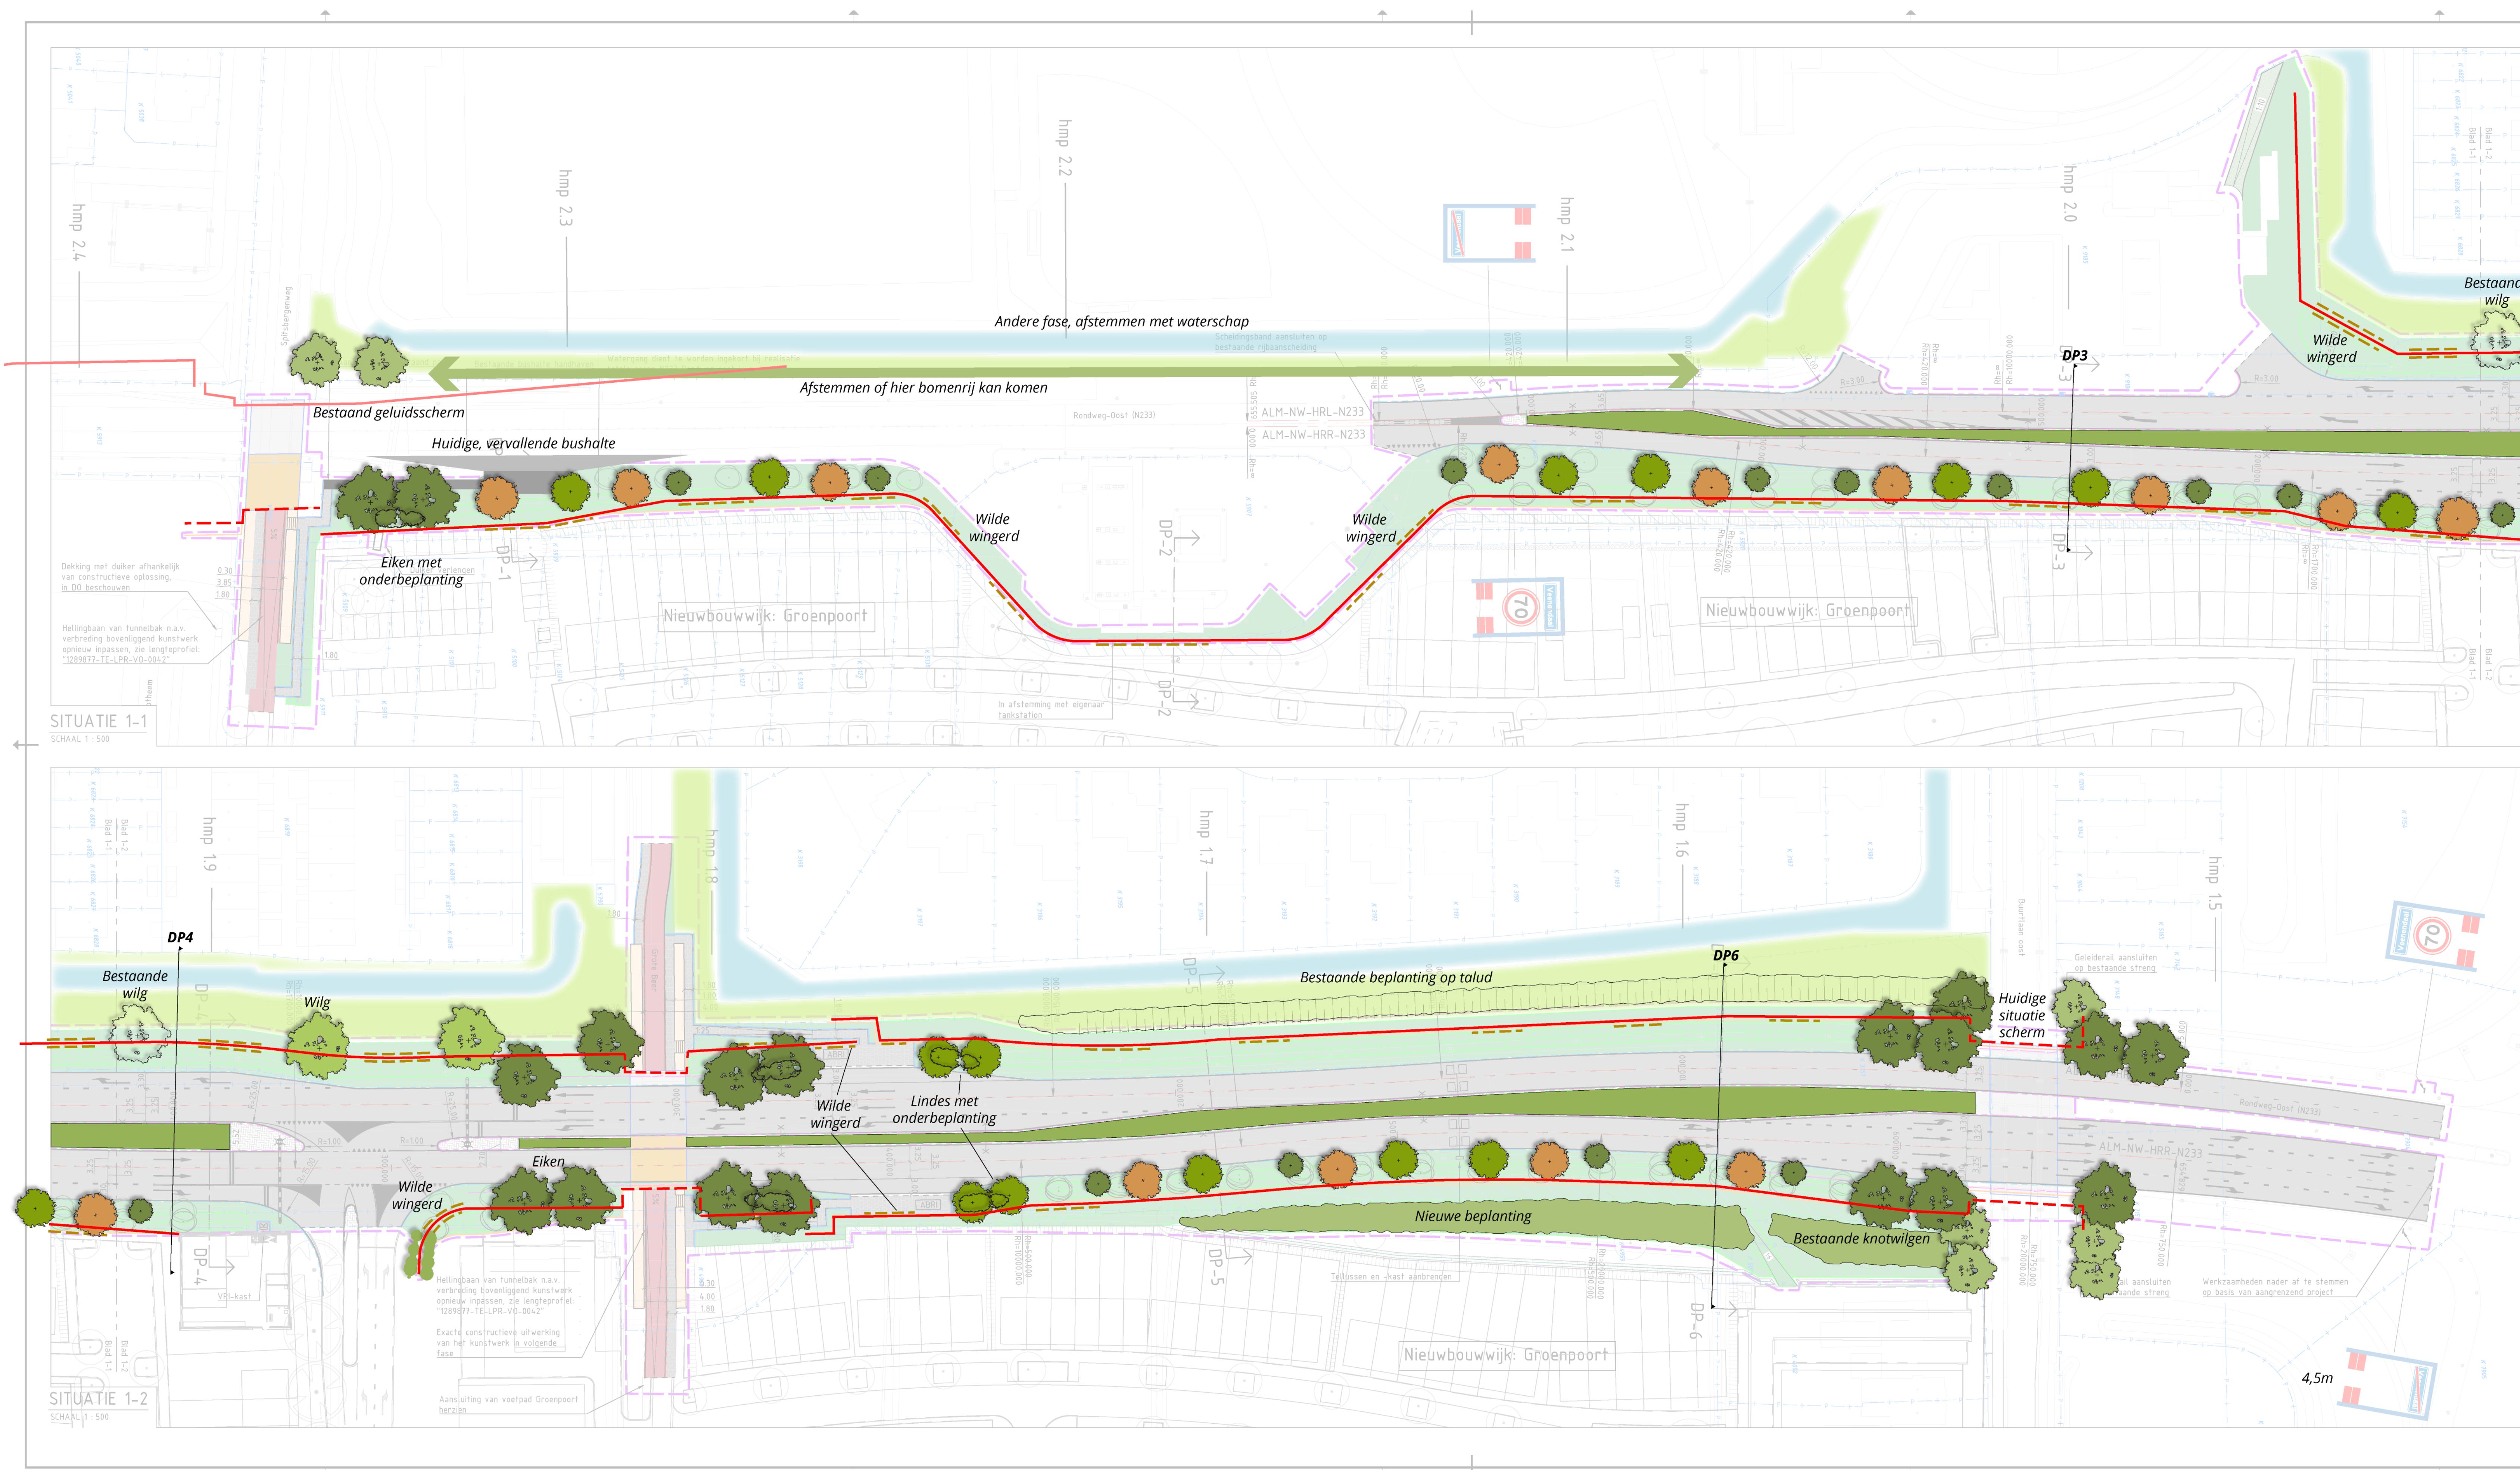

GROENPLAN RONDWEG-OOST VEENENDAAL, FASE GROENPOORT

Legenda Beplantingsplan

-  Eik - Quercus robur
-  Zuileik - Quercus robur 'Fastigiata'
-  Linde - Tilia cordata 'Savaria'
-  Amberboom - Lyquidamber styraciflua 'Worplesdon'
-  Wilg - Salix alba
-  Bestaande Wilg - Salix
-  Bomen buiten scope - aansluitend bij lokale weg
-  Onderbeplanting
-  Wingerd - Parthenocissus tricuspidata 'Green Spring' / quinquefolia 'Engelmanii'
-  Geluidwering groen begroeid
-  Geluidwering transparant